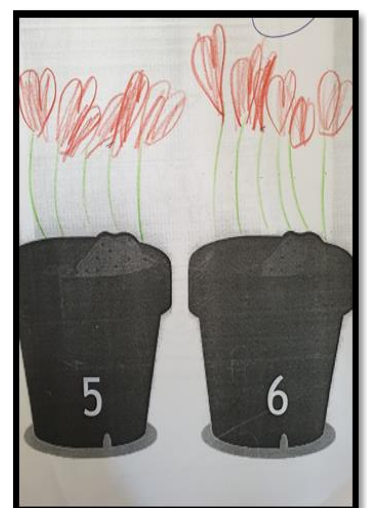

ΜΙΚΡΟΙ ΣΥΓΓΡΑΦΕΙΣ ΚΑΙ ΕΙΚΟΝΟΓΡΑΦΟΙ -ΜΕΘΟΔΟΣ ΡΟΝΤΑΡΙ

Η ΗΧΟΕΙΚΟΝΑ ΜΑΣ

Μία ιδέα για σπίτι είναι να φτιάξετε την δική σας ηχοεικόνα.

Αρχικά επιλέξετε τους ήρωες της ιστορίας σας, σχεδιάστε τους και κόψτε το περίγραμμα αν αυτό είναι αναγκαίο. Στην συνέχεια σκεφτείτε τι μουσικό όργανο ταιριάζει για κάθε ήρωα που φτιάξατε. Το μουσικό όργανο μπορεί να αντικατασταθεί και με αντικείμενα της κουζίνας που παράγουν ήχο. Έπειτα καταγράψτε κάπου πιο μουσικό όργανο ή αντικείμενο αντιστοιχεί σε κάθε σας ήρωα. Τέλος, ώρα για μουσική εκτέλεση, ορίστε ποιος θα είναι ο μαέστρος που θα τοποθετεί τα αντικείμενα σε μια επιφάνεια και ποιος θα αναλάβει την ορχήστρα με τα μουσικά όργανα.

Ένα υπέροχο τραγούδι από την Μελίνα Κανά - Αχ μελισσούλα
από το δίσκο 'Η επιστροφή του τεμπέλη δράκου'. Στίχοι -
Μουσική: Γιώργος Χατζηπτερής

Αχ μελισσούλα μελισσάκι
με το σπασμένο το φτερό
αχ μελισσούλα μελισσάκι
πρέπει να πας στο γιατρό