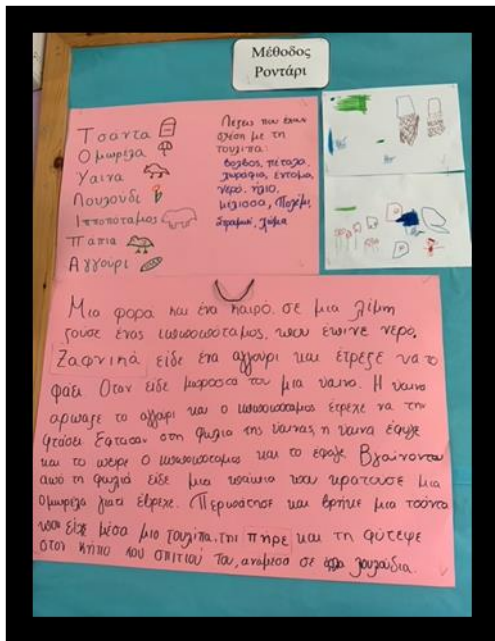

ΔΗΜΟΣΙΟ & ΚΟΙΝΟΤΙΚΟ ΝΗΠΙΑΓΩΓΕΙΟ ΠΟΛΕΜΙΟΥ

ΕΦΗΜΕΡΙΔΑ 9/04/2021

ΠΡΩΙΝΗ ΒΟΛΤΑ ΣΤΙΣ ΤΟΥΛΙΠΕΣ

Εδώ θα βρείτε ένα ωραίο παιχνίδι

https://docs.google.com/presentation/d/1w6b9VFzdTFu8k0IS3jBN_RjHggkRp1OmNfTyOavLQU/mobilepresent?slide=id.gc7fcc91d05_0_46

ΜΙΚΡΟΙ ΣΥΓΓΡΑΦΕΙΣ ΚΑΙ ΕΙΚΟΝΟΓΡΑΦΟΙ -ΜΕΘΟΔΟΣ ΡΟΝΤΑΡΙ

Η ΗΧΟΕΙΚΟΝΑ ΜΑΣ

Μία ιδέα για σπίτι είναι να φτιάξετε την δική σας ηχοεικόνα.

Αρχικά επιλέξετε τους ήρωες της ιστορίας σας, σχεδιάστε τους και κόψτε το περίγραμμα αν αυτό είναι αναγκαίο. Στην συνέχεια σκεφτείτε τι μουσικό όργανο ταιριάζει για κάθε ήρωα που φτιάξατε. Το μουσικό όργανο μπορεί να αντικατασταθεί και με αντικείμενα της κουζίνας που παράγουν ήχο. Έπειτα καταγράψτε κάπου πιο μουσικό όργανο ή αντικείμενο αντιστοιχεί σε κάθε σας ήρωα. Τέλος, ώρα για μουσική εκτέλεση, ορίστε ποιος θα είναι ο μαέστρος που θα τοποθετεί τα αντικείμενα σε μια επιφάνεια και ποιος θα αναλάβει την ορχήστρα με τα μουσικά όργανα.

Ένα υπέροχο τραγούδι από την Μελίνα Κανά - Αχ μελισσούλα
από το δίσκο 'Η επιστροφή του τεμπέλη δράκου'. Στίχοι -
Μουσική: Γιώργος Χατζηπτερής

Αχ μελισσούλα μελισσάκι
με το σπασμένο το φτερό
αχ μελισσούλα μελισσάκι
πρέπει να πας στο γιατρό