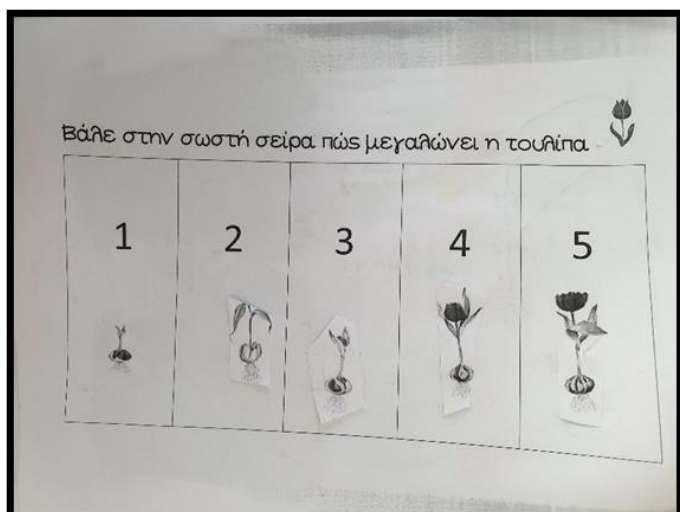

ΜΙΚΡΟΙ ΣΥΓΓΡΑΦΕΙΣ ΚΑΙ ΕΙΚΟΝΟΓΡΑΦΟΙ -ΜΕΘΟΔΟΣ ΡΟΝΤΑΡΙ

Η ΗΧΟΕΙΚΟΝΑ ΜΑΣ

Μία ιδέα για σπίτι είναι να φτιάξετε την δική σας ηχοεικόνα.

Αρχικά επιλέξετε τους ήρωες της ιστορίας σας, σχεδιάστε τους και κόψτε το περίγραμμα αν αυτό είναι αναγκαίο. Στην συνέχεια σκεφτείτε τι μουσικό όργανο ταιριάζει για κάθε ήρωα που φτιάξατε. Το μουσικό όργανο μπορεί να αντικατασταθεί και με αντικείμενα της κουζίνας που παράγουν ήχο. Έπειτα καταγράψτε κάπου πιο μουσικό όργανο ή αντικείμενο αντιστοιχεί σε κάθε σας ήρωα. Τέλος, ώρα για μουσική εκτέλεση, ορίστε ποιος θα είναι ο μαέστρος που θα τοποθετεί τα αντικείμενα σε μια επιφάνεια και ποιος θα αναλάβει την ορχήστρα με τα μουσικά όργανα.

Ένα υπέροχο τραγούδι από την Μελίνα Κανά - Αχ μελισσούλα
από το δίσκο 'Η επιστροφή του τεμπέλη δράκου'. Στίχοι -
Μουσική: Γιώργος Χατζηπτερής

Αχ μελισσούλα μελισσάκι
με το σπασμένο το φτερό
αχ μελισσούλα μελισσάκι
πρέπει να πας στο γιατρό