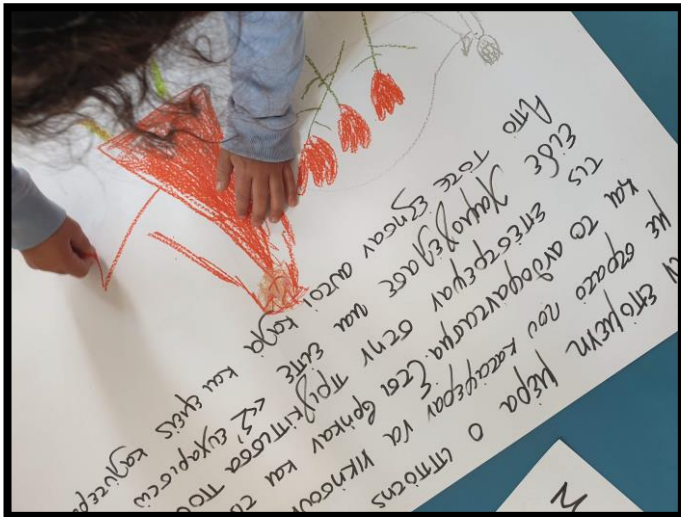

ΜΙΚΡΟΙ ΣΥΓΓΡΑΦΕΙΣ ΚΑΙ ΕΙΚΟΝΟΓΡΑΦΟΙ -ΜΕΘΟΔΟΣ ΡΟΝΤΑΡΙ

Η ΗΧΟΕΙΚΟΝΑ ΜΑΣ

Μία ιδέα για σπίτι είναι να φτιάξετε την δική σας ηχοεικόνα.

Αρχικά επιλέξετε τους ήρωες της ιστορίας σας, σχεδιάστε τους και κόψτε το περίγραμμα αν αυτό είναι αναγκαίο. Στην συνέχεια σκεφτείτε τι μουσικό όργανο ταιριάζει για κάθε ήρωα που φτιάξατε. Το μουσικό όργανο μπορεί να αντικατασταθεί και με αντικείμενα της κουζίνας που παράγουν ήχο. Έπειτα καταγράψτε κάπου πιο μουσικό όργανο ή αντικείμενο αντιστοιχεί σε κάθε σας ήρωα. Τέλος, ώρα για μουσική εκτέλεση, ορίστε ποιος θα είναι ο μαέστρος που θα τοποθετεί τα αντικείμενα σε μια επιφάνεια και ποιος θα αναλάβει την ορχήστρα με τα μουσικά όργανα.

Ένα υπέροχο τραγούδι από την Μελίνα Κανά - Αχ μελισσούλα
από το δίσκο 'Η επιστροφή του τεμπέλη δράκου'. Στίχοι -
Μουσική: Γιώργος Χατζηπτερής

Αχ μελισσούλα μελισσάκι
με το σπασμένο το φτερό
αχ μελισσούλα μελισσάκι
πρέπει να πας στο γιατρό

Να στο κολλήσει με ζυμάρι
να ξαναρχίσεις να πετάς
κι από λουλούδι σε λουλούδι
να ζουζουνίζεις χαρωπά

Αχ μελισσούλα μελισσάκι
από το χάραμα δουλειά
κι απ' την πολλή την κούρασή σου
έχεις μπλεχτεί μες στα κλαδιά

Τώρα θα μείνεις στην κυψέλη
με τους κηφίνες τους χοντρούς
μέχρι να γιάνει το φτερό σου
θα βαρεθείς να τους ακούς

Εδώ μπορείτε να βρείτε πληροφορίες για την μέλισσα, τραγούδια και παιχνίδια

<https://www.thinglink.com/scene/1315038060294963202>