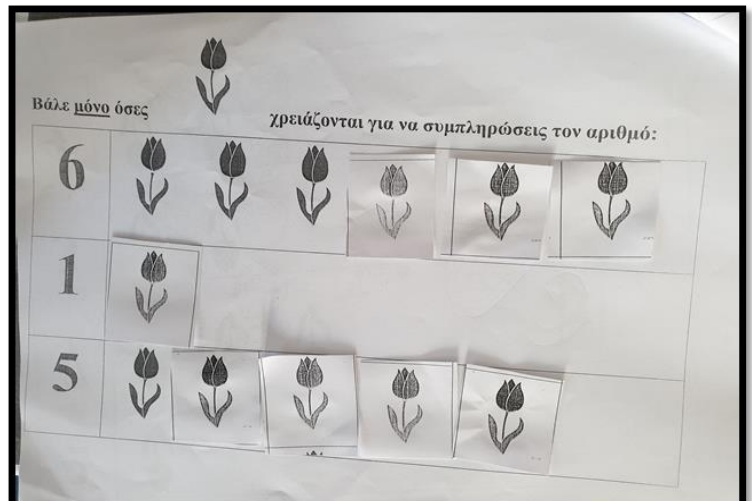

ΜΙΚΡΟΙ ΣΥΓΓΡΑΦΕΙΣ ΚΑΙ ΕΙΚΟΝΟΓΡΑΦΟΙ -ΜΕΘΟΔΟΣ ΡΟΝΤΑΡΙ

Η ΗΧΟΕΙΚΟΝΑ ΜΑΣ

Μία ιδέα για σπίτι είναι να φτιάξετε την δική σας ηχοεικόνα.

Αρχικά επιλέξετε τους ήρωες της ιστορίας σας, σχεδιάστε τους και κόψτε το περίγραμμα αν αυτό είναι αναγκαίο. Στην συνέχεια σκεφτείτε τι μουσικό όργανο ταιριάζει για κάθε ήρωα που φτιάξατε. Το μουσικό όργανο μπορεί να αντικατασταθεί και με αντικείμενα της κουζίνας που παράγουν ήχο. Έπειτα καταγράψτε κάπου πιο μουσικό όργανο ή αντικείμενο αντιστοιχεί σε κάθε σας ήρωα. Τέλος, ώρα για μουσική εκτέλεση, ορίστε ποιος θα είναι ο μαέστρος που θα τοποθετεί τα αντικείμενα σε μια επιφάνεια και ποιος θα αναλάβει την ορχήστρα με τα μουσικά όργανα.

Ένα υπέροχο τραγούδι από την Μελίνα Κανά - Αχ μελισσούλα
από το δίσκο 'Η επιστροφή του τεμπέλη δράκου'. Στίχοι -
Μουσική: Γιώργος Χατζηπτερής

Αχ μελισσούλα μελισσάκι
με το σπασμένο το φτερό
αχ μελισσούλα μελισσάκι
πρέπει να πας στο γιατρό