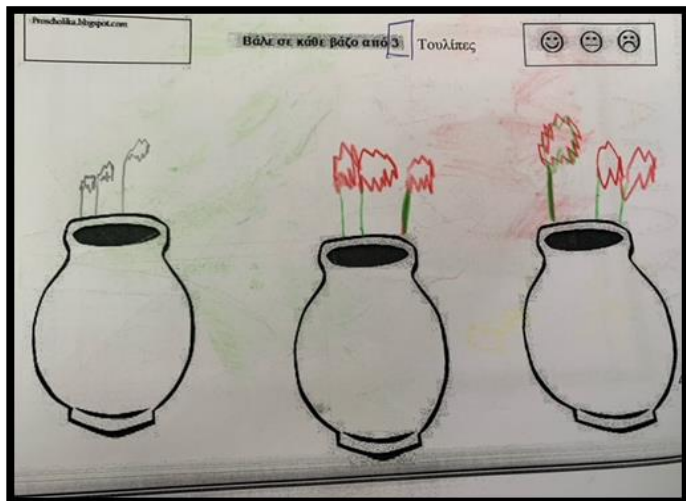

ΜΙΚΡΟΙ ΣΥΓΓΡΑΦΕΙΣ ΚΑΙ ΕΙΚΟΝΟΓΡΑΦΟΙ -ΜΕΘΟΔΟΣ ΡΟΝΤΑΡΙ

Η ΗΧΟΕΙΚΟΝΑ ΜΑΣ

Μία ιδέα για σπίτι είναι να φτιάξετε την δική σας ηχοεικόνα.

Αρχικά επιλέξετε τους ήρωες της ιστορίας σας, σχεδιάστε τους και κόψτε το περίγραμμα αν αυτό είναι αναγκαίο. Στην συνέχεια σκεφτείτε τι μουσικό όργανο ταιριάζει για κάθε ήρωα που φτιάξατε. Το μουσικό όργανο μπορεί να αντικατασταθεί και με αντικείμενα της κουζίνας που παράγουν ήχο. Έπειτα καταγράψτε κάπου πιο μουσικό όργανο ή αντικείμενο αντιστοιχεί σε κάθε σας ήρωα. Τέλος, ώρα για μουσική εκτέλεση, ορίστε ποιος θα είναι ο μαέστρος που θα τοποθετεί τα αντικείμενα σε μια επιφάνεια και ποιος θα αναλάβει την ορχήστρα με τα μουσικά όργανα.

Ένα υπέροχο τραγούδι από την Μελίνα Κανά - Αχ μελισσούλα
από το δίσκο 'Η επιστροφή του τεμπέλη δράκου'. Στίχοι -
Μουσική: Γιώργος Χατζηπτερής

Αχ μελισσούλα μελισσάκι
με το σπασμένο το φτερό
αχ μελισσούλα μελισσάκι
πρέπει να πας στο γιατρό