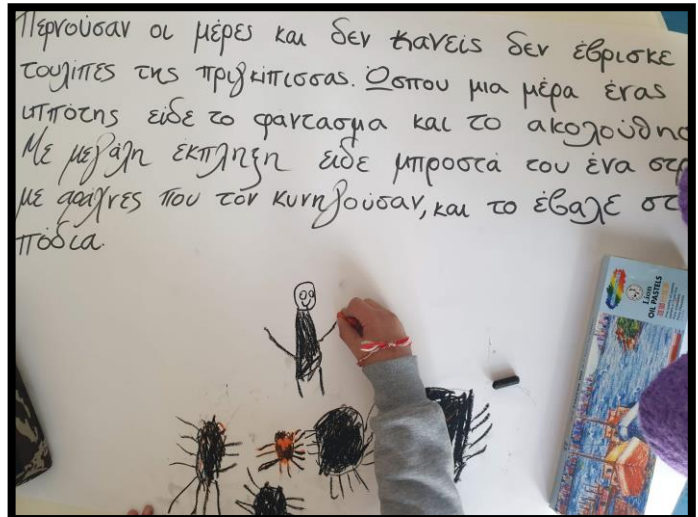

ΔΗΜΟΣΙΟ & ΚΟΙΝΟΤΙΚΟ ΝΗΠΙΑΓΩΓΕΙΟ ΠΟΛΕΜΙΟΥ

ΕΦΗΜΕΡΙΔΑ 9/04/2021

ΠΡΩΙΝΗ ΒΟΛΤΑ ΣΤΙΣ ΤΟΥΛΙΠΕΣ

Εδώ θα βρείτε ένα ωραίο παιχνίδι

https://docs.google.com/presentation/d/1w6b9VFzdTFu8k0IS3jBN_RjHggkRp1OmNfTyOavLQU/mobilepresent?slide=id.gc7fcc91d05_0_46

ΜΙΚΡΟΙ ΣΥΓΓΡΑΦΕΙΣ ΚΑΙ ΕΙΚΟΝΟΓΡΑΦΟΙ -ΜΕΘΟΔΟΣ ΡΟΝΤΑΡΙ

Η ΗΧΟΕΙΚΟΝΑ ΜΑΣ

Μία ιδέα για σπίτι είναι να φτιάξετε την δική σας ηχοεικόνα.

Αρχικά επιλέξετε τους ήρωες της ιστορίας σας, σχεδιάστε τους και κόψτε το περίγραμμα αν αυτό είναι αναγκαίο. Στην συνέχεια σκεφτείτε τι μουσικό όργανο ταιριάζει για κάθε ήρωα που φτιάξατε. Το μουσικό όργανο μπορεί να αντικατασταθεί και με αντικείμενα της κουζίνας που παράγουν ήχο. Έπειτα καταγράψτε κάπου πιο μουσικό όργανο ή αντικείμενο αντιστοιχεί σε κάθε σας ήρωα. Τέλος, ώρα για μουσική εκτέλεση, ορίστε ποιος θα είναι ο μαέστρος που θα τοποθετεί τα αντικείμενα σε μια επιφάνεια και ποιος θα αναλάβει την ορχήστρα με τα μουσικά όργανα.

Ένα υπέροχο τραγούδι από την Μελίνα Κανά - Αχ μελισσούλα
από το δίσκο 'Η επιστροφή του τεμπέλη δράκου'. Στίχοι -
Μουσική: Γιώργος Χατζηπτερής

Αχ μελισσούλα μελισσάκι
με το σπασμένο το φτερό
αχ μελισσούλα μελισσάκι
πρέπει να πας στο γιατρό

Τώρα θα μείνεις στην κυψέλη
με τους κηφίνες τους χοντρούς
μέχρι να γιάνει το φτερό σου
θα βαρεθείς να τους ακούς

Εδώ μπορείτε να βρείτε πληροφορίες για την μέλισσα, τραγούδια και παιχνίδια

<https://www.thinglink.com/scene/1315038060294963202>