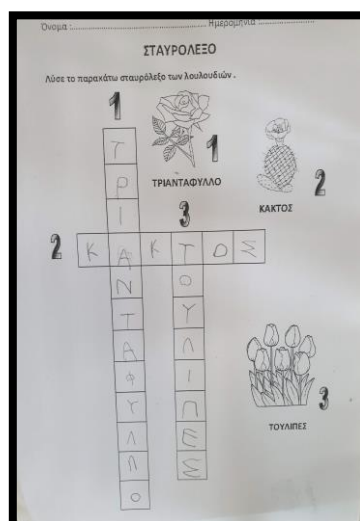

ΜΙΚΡΟΙ ΣΥΓΓΡΑΦΕΙΣ ΚΑΙ ΕΙΚΟΝΟΓΡΑΦΟΙ -ΜΕΘΟΔΟΣ ΡΟΝΤΑΡΙ

Η ΗΧΟΕΙΚΟΝΑ ΜΑΣ

Μία ιδέα για σπίτι είναι να φτιάξετε την δική σας ηχοεικόνα.

Αρχικά επιλέξετε τους ήρωες της ιστορίας σας, σχεδιάστε τους και κόψτε το περίγραμμα αν αυτό είναι αναγκαίο. Στην συνέχεια σκεφτείτε τι μουσικό όργανο ταιριάζει για κάθε ήρωα που φτιάξατε. Το μουσικό όργανο μπορεί να αντικατασταθεί και με αντικείμενα της κουζίνας που παράγουν ήχο. Έπειτα καταγράψτε κάπου πιο μουσικό όργανο ή αντικείμενο αντιστοιχεί σε κάθε σας ήρωα. Τέλος, ώρα για μουσική εκτέλεση, ορίστε ποιος θα είναι ο μαέστρος που θα τοποθετεί τα αντικείμενα σε μια επιφάνεια και ποιος θα αναλάβει την ορχήστρα με τα μουσικά όργανα.

Ένα υπέροχο τραγούδι από την Μελίνα Κανά - Αχ μελισσούλα
από το δίσκο 'Η επιστροφή του τεμπέλη δράκου'. Στίχοι -
Μουσική: Γιώργος Χατζηπτερής

Αχ μελισσούλα μελισσάκι
με το σπασμένο το φτερό
αχ μελισσούλα μελισσάκι
πρέπει να πας στο γιατρό